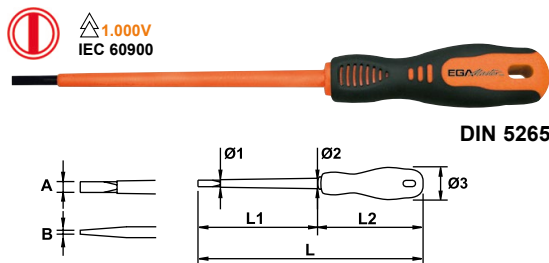

DIN 5265

COD	A	B	Ø1(mm)	Ø2(mm)	L1	L2	L	Ø3(mm)	Box	Case	Cap
75172	3/32"	0,016"									
75173	1/8"	0,02"	4,4	6,1	2"	75	135	22	16		
75174					4"		175				
75175	5/32"	0,032"	5,4	7	5"		230			1	
75176	3/16"	0,04"	6,4	8,8		105	255	31	8		
75177	1/4"	0,046"	7,8	11	6"						
75178	5/16"		9,4	12,3	7"	115	290	35	6		
75179	25/64"	0,063"	11,4	15	8"		315