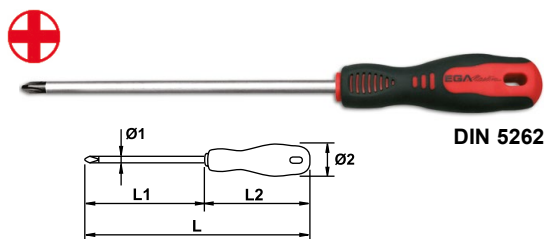

PHILIPS

DIN 5262

COD	PH	Ø1(mm)	L1	L2	L	Ø2(mm)	Box	Case	Cap
66897	PH-0	3	60	75	135	22	16		Yellow
66898	PH-1	4	100	105	205	31	8		-
66899	PH-2	5	125		230			1	Green
66900	PH-3	6	150		265				Red
67131	PH-4	10	200	115	315	35	6		-