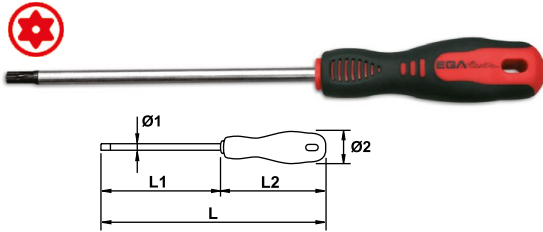

TAMPER TORX

COD		Ø1(mm)	L1(mm)	L2(mm)	L(mm)	Ø2(mm)		
65965	TT-6							
65966	TT-7	3	50			125		
65967	TT-8							
65968	TT-9			75			22	16
65969	TT-10	4	75			150		
65972	TT-15							
65973	TT-20	5	100			175		1
65974	TT-25				105	205		
65994	TT-27	6	115			220	31	8
65995	TT-30					230		
65996	TT-40	7	125			240		
65997	TT-45	8	150	115		265	35	6
65998	TT-50	10	175			290