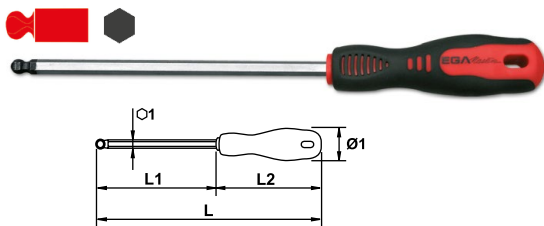

PUNTA ESFERA

mm