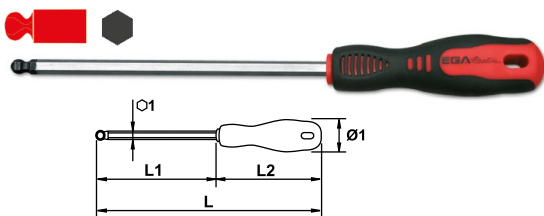

COD	HEX 1(mm)	L1(mm)	L2(mm)	L(mm)	Ø1(mm)			
66928	2,5	75	75	150	22	16		●
66929	3							
66930	4	100		175				●
66931	5		105	205	31	8	1	●
66932	6	125		230				●
66933	8	150	115	265	35	6		-
67090	10							

Inch.

COD	HEX 1	L1	L2	L	Ø1(mm)			
55440	1/8"	3"	75	150	22	16		●
55441	5/32"			175				
55442	3/16"	4"		205				
55443	1/4"	5"	105	230	31	8	1	-
55444	5/16"			268	35	6		
55445	25/64"	6"	115