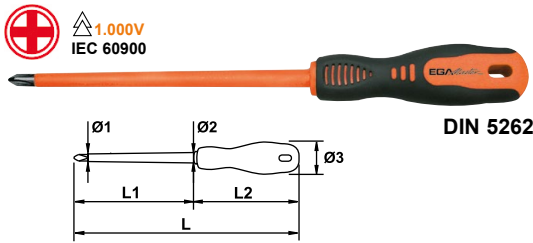

PHILIPS 1000V VDE

COD		Ø1(mm)	Ø2(mm)	L1(mm)	L2(mm)	L(mm)	Ø3(mm)			
76655	PH-0	4,4	5	60	75	135	22	16		
76656	PH-1	6,4	8	100		205	31	8		
76657	PH-2	7,4	9,6	125	105	230		1		
76658	PH-3			150		268	35	6		
76735	PH-4	9,4	12,3	200	118	318