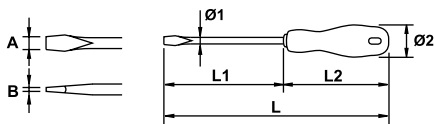

4. Varilla hexagonal fabricada en cromo-vanadio.

5. El agujero del mango permite apalancar.

MECÁNICO

mm

COD	A	B	Ø1(mm)	L1 mm	L2 mm	L mm	Ø2(mm)	Box	Case	Cap
66874	3	0,5	3	80	75	155	22	16		●
66875	4	0,8	4	100		175				
66876						205				
66877	5,5	1	5							
66878				125	105	230	31			
66879	6,5		6			255		8	1	
66880		1,2		150		268				-
66881	8		7		118					
66882	10	1,6	8	200		318	35			
67102	12	2						6		
67103	14	2,5	10	250	115	365				

**MECÁNICO**

Inch.

COD	A	B	Ø1(mm)	L1	L2	L	Ø2(mm)		
55408	1/8"	0,02"	3	3"	75	155	22	16	
55409	5/32"	0,032"	4	4"		175			
55410						205			
55411	7/32"	0,04"	5	5"	105	230	31		
55413	1/4"		6	6"		255		8	1
55414		0,046"				268			
55415	5/16"		7		118				
55416	25/64"	0,063"	8	8"		318	35		
55417	15/32"	0,080"	10	10"	115	365		6	

mm

COD	A	B	HEX 1(mm)	HEX 2(mm)	L1	L2	L	Ø1(mm)		
67104	4	0,8	4	-	100	75	175	22	16	
67105	5,5	1	5		125	105	230	31	8	
66883	6,5		6				240			
66884	8	1,2		11	150		265			1
66885	10	1,6		8	200	115	315	35	6	
67106	12	2					365			
67107	14	2,5	10	-	250					