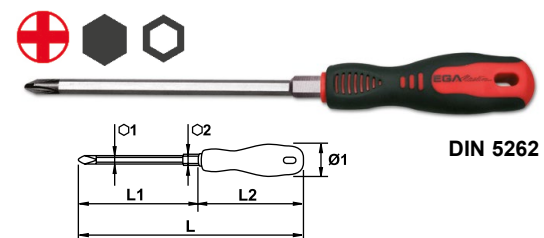

DIN 5262

COD	PH	HEX 1(mm)	HEX 2(mm)	L1	L2	L	Ø1(mm)	Box	Case	Cap
67053	PH-1	5	-	100	105	205	31	8		Blue
66901	PH-2	6		125		243				
66902	PH-3		11	150	118	268	35	6	1	-
67054	PH-4			200		318