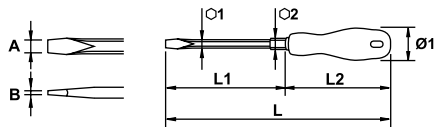

4. Varilla hexagonal fabricada en cromo-vanadio.

5. El agujero del mango permite apalancar.

MECÁNICO

mm

COD	A	B	Ø1(mm)	L1 mm	L2 mm	L mm	Ø2(mm)	Box	Case	Cap
66874	3	0,5	3	80	75	155	22	16		●
66875	4	0,8	4	100		175				
66876						205				
66877	5,5	1	5							
66878				125	105	230	31			
66879	6,5		6			255		8	1	
66880		1,2		150		268				-
66881	8		7		118					
66882	10	1,6	8	200		318	35			
67102	12	2						6		
67103	14	2,5	10	250	115	365				

**MECÁNICO**

Inch.

COD	A	B	Ø1(mm)	L1	L2	L	Ø2(mm)		
55408	1/8"	0,02"	3	3"	75	155	22	16	
55409	5/32"	0,032"	4	4"		175			
55410						205			
55411	7/32"	0,04"	5	5"	105	230	31		
55413	1/4"		6	6"		255		8	1
55414		0,046"				268			
55415	5/16"		7		118				
55416	25/64"	0,063"	8	8"		318	35		
55417	15/32"	0,080"	10	10"	115	365		6	

mm

COD	A	B	HEX 1(mm)	HEX 2(mm)	L1	L2	L	Ø1(mm)		
67104	4	0,8	4	-	100	75	175	22	16	
67105	5,5	1	5		125	105	230	31	8	
66883	6,5		6				240			
66884	8	1,2		11	150		265			1
66885	10	1,6		8	200	115	315	35	6	
67106	12	2					365			
67107	14	2,5	10	-	250					