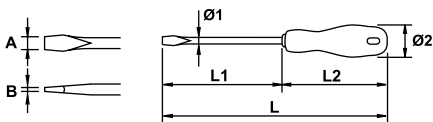

MECÁNICO

mm