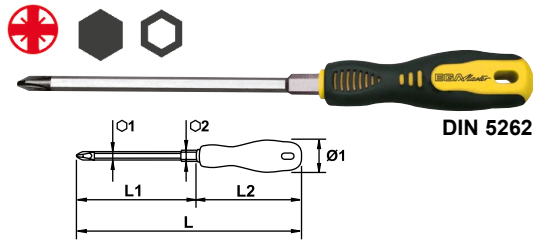

COD		HEX 1(mm)	HEX 2(mm)	L1(mm)	L2(mm)	L(mm)	Ø1(mm)			
67167	PZ-1	5	-	100		215	8			
66911	PZ-2	6		125	115	240	35	6	1	
66912	PZ-3		11	150		265				
67168	PZ-4	8		200		315