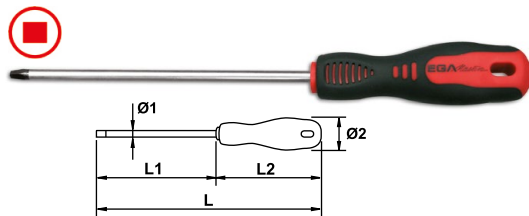

ROBERTSON

COD	mm	Ø1(mm)	L1	L2	L	Ø2(mm)		
66934	1 2,4	5	100	75	175	22	16	●
66935	2 2,8		125	105	230	31	8	1
66936	3 3,4	6	150		255		6	●

CARROCERO MECÁNICO

mm