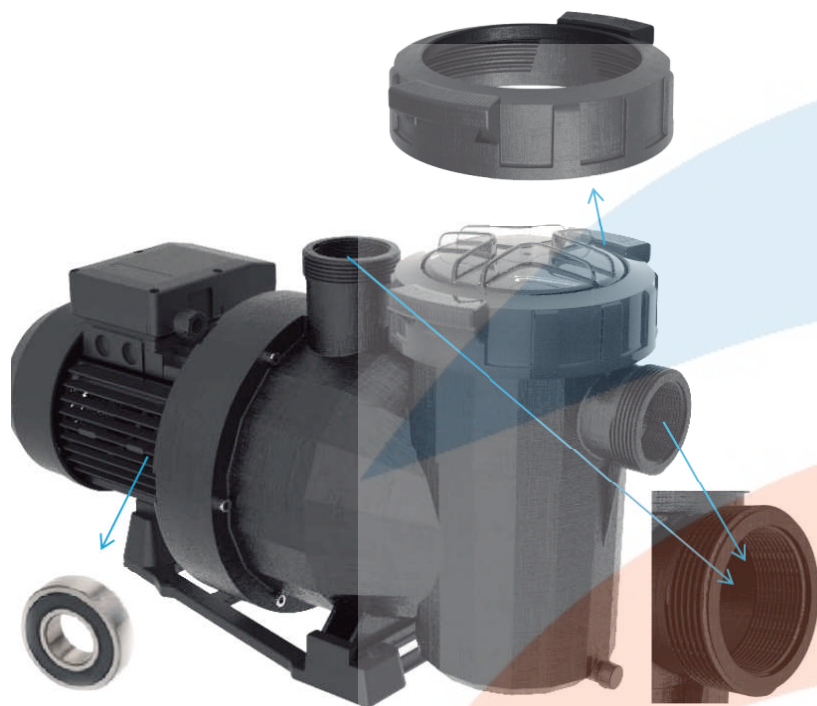

Nuevos accesorios

VICTORIA PLUS SILENT

► Victoria Plus Silent dispone de doble conexión roscada:

1. Rosca exterior igual que la bomba Victoria Plus. Facilita la sustitución al poder utilizar los mismos accesorios de conexión existentes en una instalación Victoria Plus. En caso de necesidad de accesorios utilizar los códigos: 68188 (1/2 - 3/4 - 1 CV), 67655 (1 1/2 - 2 CV), 67655 + 68189 (3 CV).

2. Rosca interior normalizada 2" B.S.P. (GAS)
Accesorios de conexión normalizados de mercado: 2 x 09033 (1/2 - 3/4 - 1 CV), 1 x 02358 + 1 x 02352 + 1 x 02092 (1 1/2 - 2 CV), 1 x 02358 + 1 x 02352 + 1 x 02092 + 1 x 68189 (3 CV).

¿Por qué los accesorios de conexión no están incluidos en la bomba Victoria Plus Silent?

- Hay un gran % de venta de bombas de reposición que no los necesitan / utilizan.
- La bomba es compatible con un accesorio de conexión normalizado estándar de mercado.

VICTORIA PLUS SILENT (HP)	CONEXIÓN ROSCA EXTERIOR IGUAL A BOMBA VICTORIA PLUS	CONEXIÓN ROSCA INTERIOR NORMALIZADA 2" B.S.P (GAS)
1/2 - 3/4 - 1 (CV)	68188	2 x 09033
1 1/2 - 2 (CV)	67655	1 x 02358 1 x 02352 1 x 02092
3 (CV)	67655 + 68189	1 x 02358 1 x 02352 1 x 02092 1 x 68189