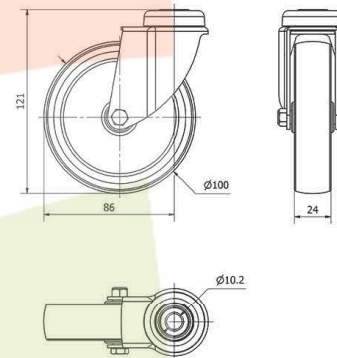

SERIE 401-401 TW0244

EAN 8422202002446

Ruedas de goma gris. Especialmente indicadas para soportar cargas hasta 70 Kg.

Es utilizada supermercado, expositores, muebles, cajas apilables, taburetes, vitrinas, percheros, carros de hostelería, útiles para hospitales, mobiliario clínico sanitario, goteros.

Twin-lex 401: No ralla el suelo. Fácil desplazamiento. Silenciosa.

Datos técnicos

Tipo Soporte	Giratorio
Tipo Fijación	Agujero pasante
Tipo Freno	Sin Freno
Cojinete	Liso
Diámetro (mm)	100
Ancho de banda (mm)	24
Medidas Espiga	60x60
Diámetro agujero (mm)	10
Radio de giro (mm)	80
Altura total (mm)	121
Capacidad de carga (kg)	70
Peso Unitario de la rueda (kg)	0.305
Volumen (cm ³)	558.11

CAD

Para visualizar la imagen con mayor resolución y mas detalles técnicos, puedes acceder a la sección del CAD.

Soporte

Chapa de acero embutida. Acabado cincado brillante. Agujero pasante y platina. Con doble rodamiento de bolas. Cojinetes: Liso. Incorpora anti-hilos.