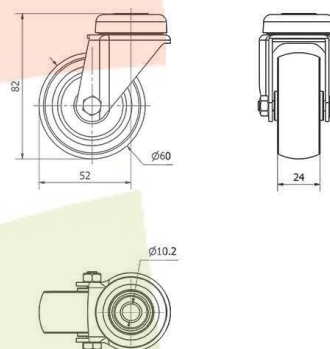

CAD

Para visualizar la imagen con mayor resolución y mas detalles técnicos, puedes acceder a la sección del CAD.