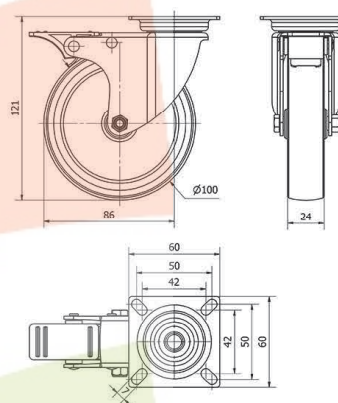

SERIE 401-401 TW0240

EAN 8422202002408

Ruedas de goma gris. Especialmente indicadas para soportar cargas hasta 70 Kg.

Es utilizada supermercado, expositores, muebles, cajas apilables, taburetes, vitrinas, percheros, carros de hostelería, útiles para hospitales, mobiliario clínico sanitario, goteros.

Twin-lex 401: No ralla el suelo. Fácil desplazamiento. Silenciosa.

Datos técnicos

Tipo Soporte	Giratorio
Tipo Fijación	Platina
Tipo Freno	Freno Rueda y Soporte
Cojinete	Liso
Diámetro (mm)	100
Ancho de banda (mm)	24
Medidas de la placa (mm)	60x60
Medidas Espiga	60x60
Distancia entre agujeros (mm)	46x46
Diámetro agujero (mm)	6
Radio de giro (mm)	80
Altura total (mm)	121
Capacidad de carga (kg)	70
Peso Unitario de la rueda (kg)	0.4
Volumen (cm ³)	798.6

CAD

Para visualizar la imagen con mayor resolución y mas detalles técnicos, puedes acceder a la sección del CAD.

Soporte

Chapa de acero embutida. Acabado cincado brillante. Agujero pasante y platina. Con doble rodamiento de bolas. Cojinetes: Liso. Incorpora anti-hilos.