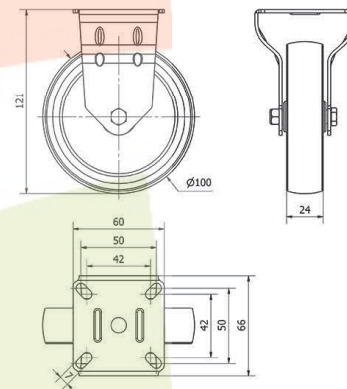

SERIE 401-401 TW0236

EAN 8422202002361

Ruedas de goma gris. Especialmente indicadas para soportar cargas hasta 70 Kg.

Es utilizada supermercado, expositores, muebles, cajas apilables, taburetes, vitrinas, percheros, carros de hostelería, útiles para hospitales, mobiliario clínico sanitario, goteros.

Twin-lex 401: No ralla el suelo. Fácil desplazamiento. Silenciosa.

Datos técnicos

Tipo Soporte	Fijo
Tipo Fijación	Platina
Tipo Freno	Sin Freno
Cojinete	Liso
Diámetro (mm)	100
Ancho de banda (mm)	24
Medidas de la placa (mm)	60x67
Distancia entre agujeros (mm)	46x46
Diámetro agujero (mm)	6
Altura total (mm)	121
Capacidad de carga (kg)	70
Peso Unitario de la rueda (kg)	0.28
Volumen (cm ³)	810.7

CAD

Para visualizar la imagen con mayor resolución y mas detalles técnicos, puedes acceder a la sección del CAD.

Soporte

Chapa de acero embutida. Acabado cincado brillante. Agujero pasante y platina. Con doble rodamiento de bolas. Cojinetes: Liso. Incorpora anti-hilos.