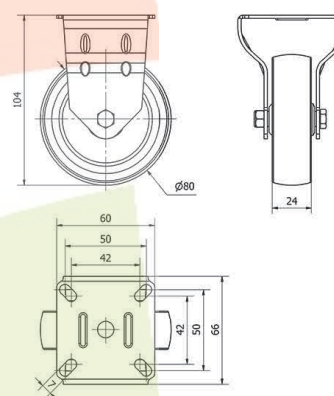

SERIE 401-401 TW0235

EAN 8422202002354

Ruedas de goma gris. Especialmente indicadas para soportar cargas hasta 70 Kg.

Es utilizada supermercado, expositores, muebles, cajas apilables, taburetes, vitrinas, percheros, carros de hostelería, útiles para hospitales, mobiliario clínico sanitario, goteros.

Twin-lex 401: No ralla el suelo. Fácil desplazamiento. Silenciosa.

Datos técnicos

Tipo Soporte	Fijo
Tipo Fijación	Platina
Tipo Freno	Sin Freno
Cojinete	Liso
Diámetro (mm)	80
Ancho de banda (mm)	24
Medidas de la placa (mm)	60x67
Distancia entre agujeros (mm)	46x46
Diámetro agujero (mm)	6
Altura total (mm)	104
Capacidad de carga (kg)	60
Peso Unitario de la rueda (kg)	0.24
Volumen (cm ³)	557.44

CAD

Para visualizar la imagen con mayor resolución y mas detalles técnicos, puedes acceder a la sección del CAD.

Soporte

Chapa de acero embutida. Acabado cincado brillante. Agujero pasante y platina. Con doble rodamiento de bolas. Cojinetes: Liso. Incorpora anti-hilos.