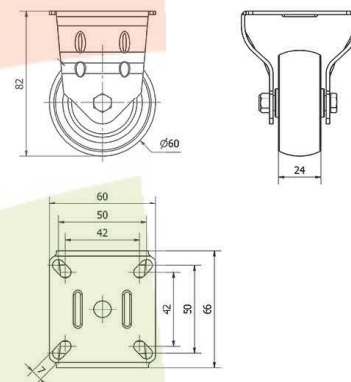

## SERIE 401-401 TW0234

EAN 8422202002347

Ruedas de goma gris. Especialmente indicadas para soportar cargas hasta 70 Kg.

Es utilizada supermercado, expositores, muebles, cajas apilables, taburetes, vitrinas, percheros, carros de hostelería, útiles para hospitales, mobiliario clínico sanitario, goteros.

Twin-lex 401: No ralla el suelo. Fácil desplazamiento. Silenciosa.

### Datos técnicos

Tipo Soporte	<b>Fijo</b>
Tipo Fijación	<b>Platina</b>
Tipo Freno	<b>Sin Freno</b>
Cojinete	<b>Liso</b>
Diámetro (mm)	<b>60</b>
Ancho de banda (mm)	<b>24</b>
Medidas de la placa (mm)	<b>60x67</b>
Distancia entre agujeros (mm)	<b>46x46</b>
Diámetro agujero (mm)	<b>6</b>
Altura total (mm)	<b>82</b>
Capacidad de carga (kg)	<b>50</b>
Peso Unitario de la rueda (kg)	<b>0.212</b>
Volumen (cm <sup>3</sup> )	<b>329.64</b>

### CAD

Para visualizar la imagen con mayor resolución y mas detalles técnicos, puedes acceder a la sección del CAD.