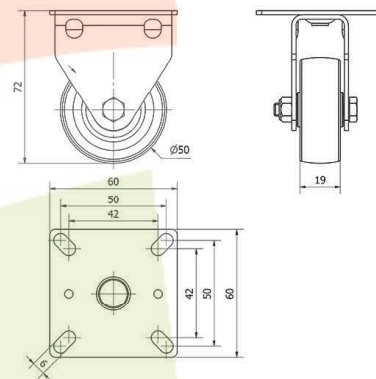

SERIE 401-401 TW0233

EAN 8422202002330

Ruedas de goma gris. Especialmente indicadas para soportar cargas hasta 70 Kg.

Es utilizada supermercado, expositores, muebles, cajas apilables, taburetes, vitrinas, percheros, carros de hostelería, útiles para hospitales, mobiliario clínico sanitario, goteros.

Twin-lex 401: No ralla el suelo. Fácil desplazamiento. Silenciosa.

Datos técnicos

Tipo Soporte	Fijo
Tipo Fijación	Platina
Tipo Freno	Sin Freno
Cojinete	Liso
Diámetro (mm)	50
Ancho de banda (mm)	20
Medidas de la placa (mm)	60x60
Distancia entre agujeros (mm)	46x46
Diámetro agujero (mm)	6
Altura total (mm)	72
Capacidad de carga (kg)	40
Peso Unitario de la rueda (kg)	0.18
Volumen (cm ³)	289.44

CAD

Para visualizar la imagen con mayor resolución y mas detalles técnicos, puedes acceder a la sección del CAD.

Soporte

Chapa de acero embutida. Acabado cincado brillante. Agujero pasante y platina. Con doble rodamiento de bolas. Cojinetes: Liso. Incorpora anti-hilos.