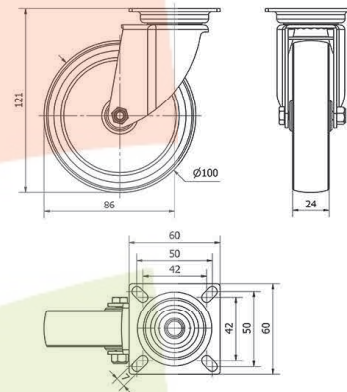

SERIE 401-401 TW0232

EAN 8422202002323

Ruedas de goma gris. Especialmente indicadas para soportar cargas hasta 70 Kg.

Es utilizada supermercado, expositores, muebles, cajas apilables, taburetes, vitrinas, percheros, carros de hostelería, útiles para hospitales, mobiliario clínico sanitario, goteros.

Twin-lex 401: No ralla el suelo. Fácil desplazamiento. Silenciosa.

Datos técnicos

Tipo Soporte	Giratorio
Tipo Fijación	Platina
Tipo Freno	Sin Freno
Cojinete	Liso
Diámetro (mm)	100
Ancho de banda (mm)	24
Medidas de la placa (mm)	60x60
Medidas Espiga	60x60
Distancia entre agujeros (mm)	46x46
Diámetro agujero (mm)	6
Radio de giro (mm)	80
Altura total (mm)	121
Capacidad de carga (kg)	70
Peso Unitario de la rueda (kg)	0.33
Volumen (cm ³)	798.6

CAD

Para visualizar la imagen con mayor resolución y mas detalles técnicos, puedes acceder a la sección del CAD.

Soporte

Chapa de acero embutida. Acabado cincado brillante. Agujero pasante y platina. Con doble rodamiento de bolas. Cojinetes: Liso. Incorpora anti-hilos.