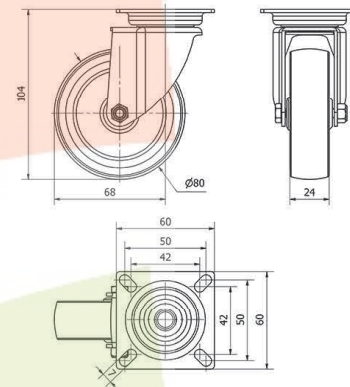

SERIE 401-401 TW0231

EAN 8422202002316

Ruedas de goma gris. Especialmente indicadas para soportar cargas hasta 70 Kg.

Es utilizada supermercado, expositores, muebles, cajas apilables, taburetes, vitrinas, percheros, carros de hostelería, útiles para hospitales, mobiliario clínico sanitario, goteros.

Twin-lex 401: No ralla el suelo. Fácil desplazamiento. Silenciosa.

Datos técnicos

Tipo Soporte	Giratorio
Tipo Fijación	Platina
Tipo Freno	Sin Freno
Cojinete	Liso
Diámetro (mm)	80
Ancho de banda (mm)	24
Medidas de la placa (mm)	60x60
Medidas Espiga	60x60
Distancia entre agujeros (mm)	46x46
Diámetro agujero (mm)	6
Radio de giro (mm)	68
Altura total (mm)	104
Capacidad de carga (kg)	60
Peso Unitario de la rueda (kg)	0.29
Volumen (cm ³)	611.52

CAD

Para visualizar la imagen con mayor resolución y mas detalles técnicos, puedes acceder a la sección del CAD.

Soporte

Chapa de acero embutida. Acabado cincado brillante. Agujero pasante y platina. Con doble rodamiento de bolas. Cojinetes: Liso. Incorpora anti-hilos.