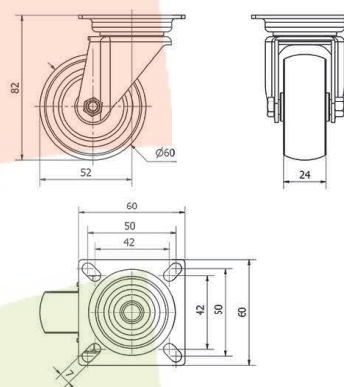

## SERIE 401-401 TW0230

EAN 8422202002309

Ruedas de goma gris. Especialmente indicadas para soportar cargas hasta 70 Kg.

Es utilizada supermercado, expositores, muebles, cajas apilables, taburetes, vitrinas, percheros, carros de hostelería, útiles para hospitales, mobiliario clínico sanitario, goteros.

Twin-lex 401: No ralla el suelo. Fácil desplazamiento. Silenciosa.

### Datos técnicos

Tipo Soporte	<b>Giratorio</b>
Tipo Fijación	<b>Platina</b>
Tipo Freno	<b>Sin Freno</b>
Cojinete	<b>Liso</b>
Diámetro (mm)	<b>60</b>
Ancho de banda (mm)	<b>24</b>
Medidas de la placa (mm)	<b>60x60</b>
Medidas Espiga	<b>60x60</b>
Distancia entre agujeros (mm)	<b>46x46</b>
Diámetro agujero (mm)	<b>6</b>
Radio de giro (mm)	<b>52</b>
Altura total (mm)	<b>82</b>
Capacidad de carga (kg)	<b>50</b>
Peso Unitario de la rueda (kg)	<b>0.235</b>
Volumen (cm <sup>3</sup> )	<b>403.44</b>

### CAD

Para visualizar la imagen con mayor resolución y mas detalles técnicos, puedes acceder a la sección del CAD.