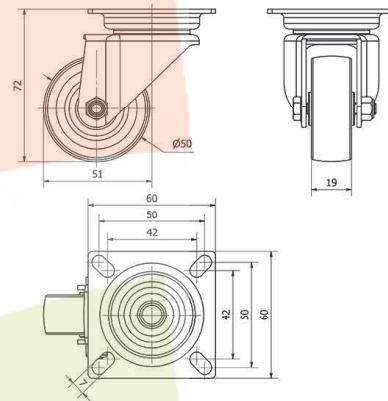

SERIE 401-401 TW0229

EAN 8422202002293

Ruedas de goma gris. Especialmente indicadas para soportar cargas hasta 70 Kg.

Es utilizada supermercado, expositores, muebles, cajas apilables, taburetes, vitrinas, percheros, carros de hostelería, útiles para hospitales, mobiliario clínico sanitario, goteros.

Twin-lex 401: No ralla el suelo. Fácil desplazamiento. Silenciosa.

Datos técnicos

Tipo Soporte	Giratorio
Tipo Fijación	Platina
Tipo Freno	Sin Freno
Cojinete	Liso
Diámetro (mm)	50
Ancho de banda (mm)	20
Medidas de la placa (mm)	60x60
Medidas Espiga	60x60
Distancia entre agujeros (mm)	46x46
Diámetro agujero (mm)	6
Radio de giro (mm)	51
Altura total (mm)	72
Capacidad de carga (kg)	40
Peso Unitario de la rueda (kg)	0.21
Volumen (cm ³)	349.92

CAD

Para visualizar la imagen con mayor resolución y mas detalles técnicos, puedes acceder a la sección del CAD.

Soporte

Chapa de acero embutida. Acabado cincado brillante. Agujero pasante y platina. Con doble rodamiento de bolas. Cojinetes: Liso. Incorpora anti-hilos.