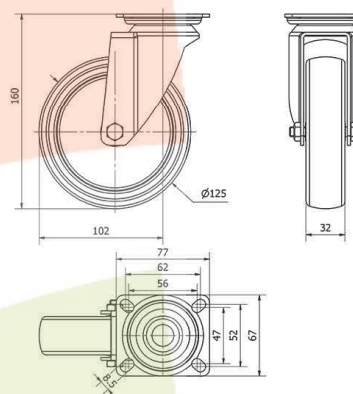

SERIE 301-301 TW0070

EAN 8422202000701

Ruedas de goma gris inyectada. Especialmente indicadas para soportar cargas hasta 130 Kg.

Es utilizada en carros de transporte alimentación, cocina, cantina, comedor, restaurantes, factorías de alimentación, supermercados, carros de limpieza, camas.

Twin-lex 301: No mancha el suelo. Facilidad de movimiento con carga.

Datos técnicos

Tipo Soporte	Giratorio
Tipo Fijación	Platina
Tipo Freno	Sin Freno
Material	Goma
Cojinete	Liso
Diámetro (mm)	125
Ancho de banda (mm)	32
Medidas de la placa (mm)	77x67
Medidas Espiga	77x67
Distancia entre agujeros (mm)	62x51/56x47
Diámetro agujero (mm)	8
Radio de giro (mm)	102
Altura total (mm)	160
Capacidad de carga (kg)	100
Peso Unitario de la rueda (kg)	0.68
Volumen (cm ³)	1506.16

CAD

Para visualizar la imagen con mayor resolución y mas detalles técnicos, puedes acceder a la sección del CAD.

Soporte

Chapa de acero embutida. Acabado cincado brillante. Pletina giratoria y agujero pasante. Con doble rodamiento de bolas. Cojinetes: Liso.