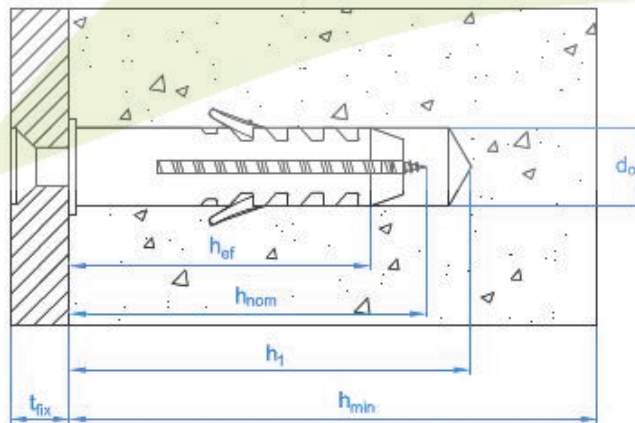

Ladrillo de adobe

Ladrillo hueco

Piedra

Material producto / Recubrimiento:

Nylon

CAJA PROFESIONAL

CÓDIGO	MEDIDA			EAN	PRECIO
TACOL05	5 x 25 Ø5	100 pcs.	8000 pcs.	400	8423533063106 2,417
TACOL06	6 x 30 Ø6	100 pcs.	9000 pcs.	400	8423533063205 2,064
TACOL08	8 x 40 Ø8	100 pcs.	5000 pcs.	400	8423533063403 4,056
TACOL10	10 x 50 Ø10	50 pcs.	2500 pcs.	200	8423533063502 7,286
TACOL12	12 x 60 Ø12	25 pcs.	1250 pcs.	100	8423533063601 15,827

INFORMACIÓN TÉCNICA

CÓDIGO	MEDIDA	Ø Broca	Profundidad mín. de taladro	Espesor material base	Profundidad mín. del anclaje	Extracción hormigón no-fisurado	Extracción ladrillo macizo	Medida tornillo
TACOL05	5 x 25 Ø5	5	35	35	25	7	5	TPPO 2,5-4
TACOL06	6 x 30 Ø6	6	40	45	30	10	5	TPPO 3,5-4
TACOL08	8 x 40 Ø8		8	50	40		12	TPPO 4,5 , TB 5-6
TACOL10	10 x 50 Ø10	10	65	70	50	61	11	TB 6-8
TACOL12	12 x 60 Ø12	12	75	80	60	76	16	TB 8-10