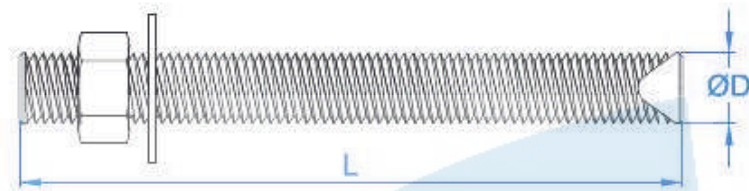

INFORMACIÓN TÉCNICA

CÓDIGO	MEDIDA	Ø Broca
MOES06070	M6 x 70 Ø6	6
MOES08110	M8 x 110 Ø8	8
MOES10115	M10 x 115 Ø10	10
MOES12110	M12 x 110 Ø12	12
LSMOES06070	M6 x 70 Ø6	6
LSMOES08110	M8 x 110 Ø8	8
LSMOES10115	M10 x 115 Ø10	10
LSMOES12110	M12 x 110 Ø12	12

CARACTERÍSTICAS

Cincado

Hexagonal

*Los datos que se muestran en esta tabla son meramente informativos y no constituyen, en ningún caso, condiciones contractuales de suministro. Las referencias contenidas en nuestro catálogo estarán disponibles hasta fin de existencias.

Nuestros precios públicos no incluyen impuestos indirectos sobre valor añadido los cuales se gravarán según normativa vigente en transacciones nacionales e internacionales.