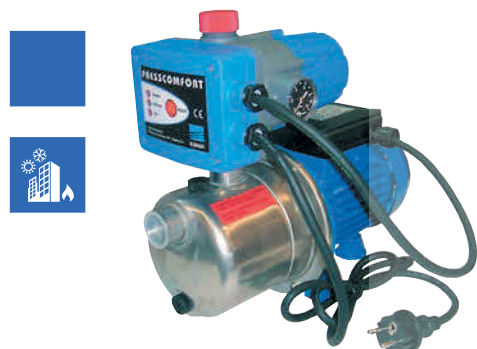

## GRUPO DE PRESIÓN "JESX / JEX"

Autoaspirante

Bomba fabricada en AISI 304

Posibilidad de instalarse en maquinaria para uso industrial

Práctico y fácil de usar

Ligero y fácilmente transportable

### TABLA DE SELECCIÓN RÁPIDA (G.P. "JESX / JEX")

l/min m³/h	Q=Caudal						
	10	20	30	40	50	60	70
	0,6	1,2	1,8	2,4	3	3,6	4,2
H=Altura manométrica total (m)							
15	JESXM 5	JESXM 5	JESXM 5	JESXM 5	JEXM 80	JEXM 80	JEXM 80
20	JESXM 5	JESXM 5	JESXM 6	JESXM 8	JEXM 80	JEXM 80	JEXM 100
25	JESXM 5	JESXM 6	JESXM 8	JEXM 80	JEXM 100	JEXM 120	JEXM 150
30	JESXM 8	JEXM 80	JEXM 100	JEXM 100	JEXM 120	JEXM 150	JEXM 150
35	JEXM 80	JEXM 100	JEXM 120	JEXM 150	JEXM 150	-	-
40	JEXM 100	JEXM 120	JEXM 150	JEXM 150	-	-	-
45	JEXM 120	JEXM 150	-	-	-	-	-
50	JEXM 150	-	-	-	-	-	-

### TABLA DE CARACTERÍSTICAS BOMBA "JESX / JEX"

Modelo Monofásico 230V 50Hz	kW	CV	Condensador		Inten. absor. (A) Monof.	Q=Caudal									
			µF	V <sub>c</sub>		l/min	5	20	30	40	45	50	60	70	75
						m³/h	0,3	1,2	1,8	2,4	2,7	3	3,6	4,2	4,5
H=Altura manométrica total (m)															
JESXM 5G	0,37	0,5	10	450	2,1	28	23	20	15	11,5	-	-	-	-	-
JESXM 6G	0,44	0,6	10	450	2,4	31,5	26	22	17	13,5	-	-	-	-	-
JESXM 8G	0,6	0,8	12,5	450	3	37	29	25	20	16	-	-	-	-	-
JEXM 80G	0,6	0,8	16	450	4,7	39	33	29	26,5	25	23,5	20,5	18	-	-
JEXM 100G	0,75	1	20	450	6,4	43	37	33,5	30	28	27	24	21	-	-
JEXM 120G	0,88	1,2	20	450	6,7	47,5	41	37	34	32	30,5	27,5	24,5	-	-
JEXM 150G	1,1	1,5	31,5	450	8	56	49	44,5	40,5	38,5	37	34	31	29,5	-