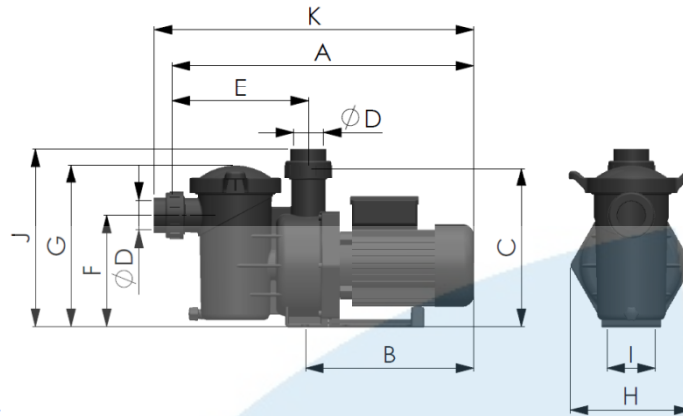

- Nos reservamos el derecho de canviar total o parcialmente el contenido, sin previo aviso.

BOISE

Bomba autoaspirante robusta y duradera para piscinas elevadas y enterradas.

Dimensiones

CODIGO	MODELO	A	B	C	E	F	G	H	I	D	J	K
		(mm)										
71671	033	447	225	269	230,5	189	274	205	82	50	297	472
71672	050	470	248	269	230,5	189	274	205	82	50	297	495
71673	075	490	268	269	230,5	189	274	205	82	50	297	515
71674	100	490	268	269	230,5	189	274	205	82	50	297	515
71675	125	500	278	269	230,5	189	274	205	82	50	297	525