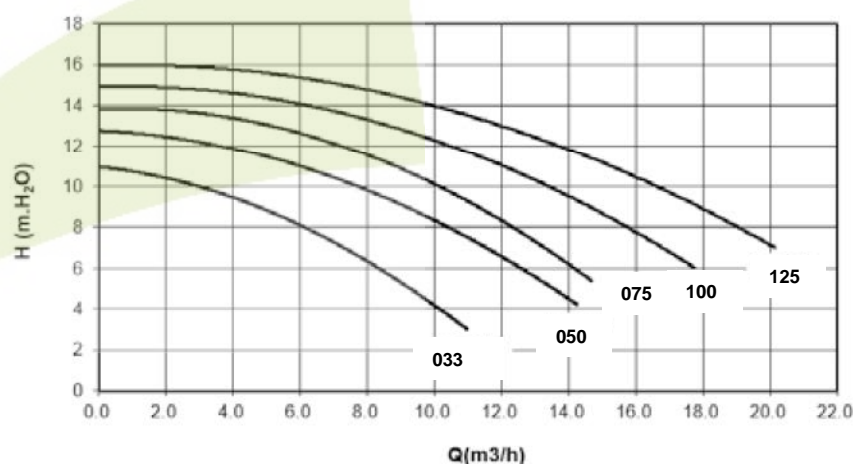

- Nos reservamos el derecho de canviar total o parcialmente el contenido, sin previo aviso.