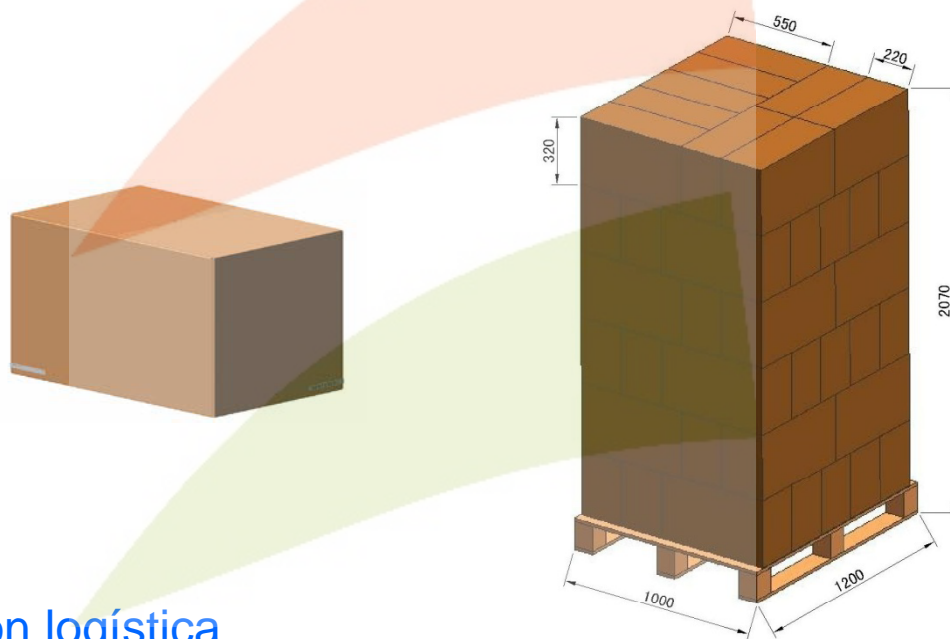

- Nos reservamos el derecho de canviar total o parcialmente el contenido, sin previo aviso.

BOISE

Bomba autoaspirante robusta y duradera para piscinas elevadas y enterradas.

Dimensiones

CODIGO	MODELO	A	B	C	E	F	G	H	I	D	J	K
		(mm)										
71671	033	447	225	269	230,5	189	274	205	82	50	297	472
71672	050	470	248	269	230,5	189	274	205	82	50	297	495
71673	075	490	268	269	230,5	189	274	205	82	50	297	515
71674	100	490	268	269	230,5	189	274	205	82	50	297	515
71675	125	500	278	269	230,5	189	274	205	82	50	297	525