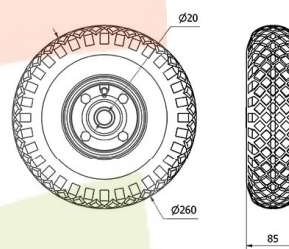

## Neumaticos RIT 4-1637

EAN 8422202416373

Neumática.

Silenciosa.

Buena amortiguación a los golpes.

### Datos técnicos

Tipo Soporte	<b>Aro suelto</b>
Lonas	<b>4 Lonas</b>
Kg. Presión Hinchado	<b>3.00</b>
Cojinete	<b>Rodillos</b>
Color	<b>Negro</b>
Diámetro (mm)	<b>260</b>
Ancho de banda (mm)	<b>85</b>
Diámetro agujero del buje	<b>20</b>
Longitud del Buje	<b>75</b>
Capacidad de carga (kg)	<b>220</b>
Peso Unitario de la rueda (kg)	<b>1.6</b>
Volumen (cm <sup>3</sup> )	<b>5746</b>

### CAD

Para visualizar la imagen con mayor resolución y mas detalles técnicos, puedes acceder a la sección del CAD.