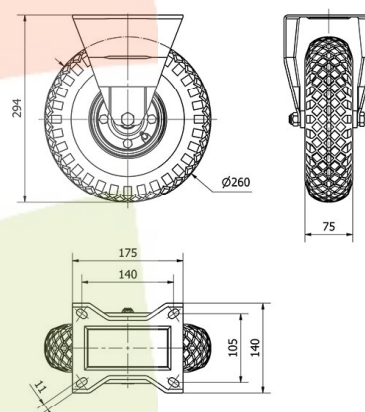

SERIE WL-RIT 4-1636

EAN 8422202416366

Ruedas color negro, con llanta de poliamix y cubierta neumática de 4 y 6 lonas especialmente indicadas para soportar cargas hasta 220 Kg.

Se aplica en: carretillas de reparto, carros portabotellas, bidones, remolques, carros de almacén, plataformas, carros de transporte.

RIT: Neumática, silenciosa, buena amortiguación a los golpes.

Datos técnicos

Tipo Soporte	Fijo
Tipo Fijación	Platina
Tipo Freno	Sin Freno
Material	Rueda Neumatica
Cojinete	Bolas
Diámetro (mm)	260
Ancho de banda (mm)	85
Medidas de la placa (mm)	175x140
Distancia entre agujeros (mm)	140x105
Diámetro agujero (mm)	10
Altura total (mm)	294
Capacidad de carga (kg)	220
Peso Unitario de la rueda (kg)	3.12
Volumen (cm ³)	7203

CAD

Para visualizar la imagen con mayor resolución y mas detalles técnicos, puedes acceder a la sección del CAD.

Soporte

Chapa de acero embutida. Acabado cincado brillante. Buena amortiguación a los golpes. Baja resistencia a la rodadura en suelos irregulares. La cámara de aire protege el piso.

Productos Similares

4-1635

4-0907

Aro

Llanta metálica y cubierta neumática de 4/6 lonas

Facilidad de desplazamiento	Bueno
Ruido durante la marcha	Muy bueno
Protección del suelo	Excelente