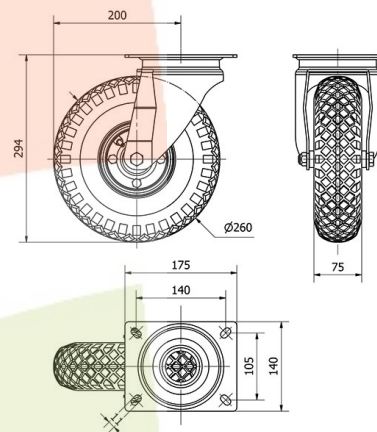

SERIE WL-RIT 4-1635

EAN 8422202416359

Ruedas color negro, con llanta de poliamix y cubierta neumática de 4 y 6 lonas especialmente indicadas para soportar cargas hasta 220 Kg.

Se aplica en: carretillas de reparto, carros portabotellas, bidones, remolques, carros de almacén, plataformas, carros de transporte.

RIT: Neumática, silenciosa, buena amortiguación a los golpes.

Datos técnicos

Tipo Soporte	Giratorio
Tipo Fijación	Platina
Tipo Freno	Sin Freno
Material	Rueda Neumatica
Cojinete	Bolas
Diámetro (mm)	260
Ancho de banda (mm)	85
Medidas de la placa (mm)	175x140
Distancia entre agujeros (mm)	140x105
Diámetro agujero (mm)	10
Radio de giro (mm)	200
Altura total (mm)	294
Capacidad de carga (kg)	220
Peso Unitario de la rueda (kg)	4
Volumen (cm ³)	11833

CAD

Para visualizar la imagen con mayor resolución y mas detalles técnicos, puedes acceder a la sección del CAD.

Soporte

Chapa de acero embutida. Acabado cincado brillante. Buena amortiguación a los golpes. Baja resistencia a la rodadura en suelos irregulares. La cámara de aire protege el piso.

Productos Similares

4-1636

4-0907

Aro

Llanta metálica y cubierta neumática de 4/6 lonas

Facilidad de desplazamiento	Bueno
Ruido durante la marcha	Muy bueno
Protección del suelo	Excelente