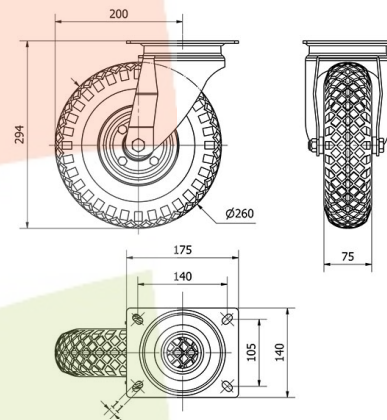

SERIE WL-RIFB 4-1628

EAN 8422202416281

Ruedas color negro, con centro metálico especialmente indicadas para soportar cargas hasta 100 Kg.

Se aplica en: carretillas de reparto, carros portabolletas, bidones, remolques, carros de almacén, plataformas, carros de transporte.

RIFB: impinchable, silenciosa, buena amortiguación a los golpes.

Datos técnicos

Tipo Soporte	Giratorio
Tipo Fijación	Platina
Tipo Freno	Sin Freno
Material	Rueda Neumatica
Cojinete	Bolas
Diámetro (mm)	260
Ancho de banda (mm)	85
Medidas de la placa (mm)	175x140
Distancia entre agujeros (mm)	140x105
Diámetro agujero (mm)	10
Radio de giro (mm)	200
Altura total (mm)	294
Capacidad de carga (kg)	100
Peso Unitario de la rueda (kg)	4.05
Volumen (cm ³)	11833

CAD

Para visualizar la imagen con mayor resolución y mas detalles técnicos, puedes acceder a la sección del CAD.

Soporte

Chapa de acero embutida. Acabado cincado brillante. Buena amortiguación a los golpes. Baja resistencia a la rodadura en suelos irregulares. La cámara de aire protege el piso.

Productos Similares

4-1629

4-0902

Aro

Llanta metálica y banda de poliuretano impinchable

Facilidad de desplazamiento Bueno

Ruido durante la marcha Muy bueno

Protección del suelo Excelente