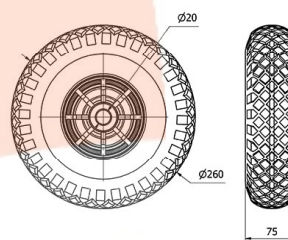

Neumaticos RIFN 4-1568

EAN 8422202415680

Impinchable.

Silenciosa.

Buena amortiguación a los golpes.

Datos técnicos

Tipo Soporte	Aro suelto
Cojinete	Rodillos
Color	Rojo
Diámetro (mm)	260
Ancho de banda (mm)	75
Diámetro agujero del buje	20
Longitud del Buje	75
Capacidad de carga (kg)	100
Peso Unitario de la rueda (kg)	1.24
Volumen (cm ³)	5746

CAD

Para visualizar la imagen con mayor resolución y mas detalles técnicos, puedes acceder a la sección del CAD.