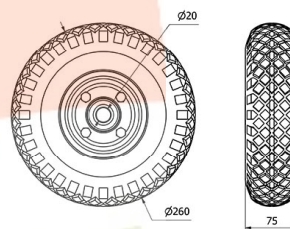

Neumaticos RIFB 4-1567

EAN 8422202415673

Impinchable.

Silenciosa.

Buena amortiguación a los golpes.

Datos técnicos

Tipo Soporte	Aro suelto
Cojinete	Bolas
Color	Negro
Díámetro (mm)	260
Ancho de banda (mm)	75
Díámetro agujero del buje	20
Longitud del Buje	75
Capacidad de carga (kg)	100
Peso Unitario de la rueda (kg)	1.52
Volumen (cm ³)	5746

CAD

Para visualizar la imagen con mayor resolución y mas detalles técnicos, puedes acceder a la sección del CAD.