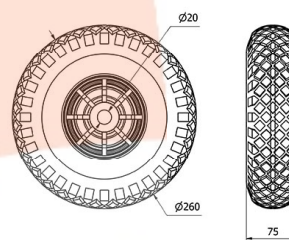

Neumaticos RIFN 4-1566

EAN 8422202415666

Impinchable.

Silenciosa.

Buena amortiguación a los golpes.

Datos técnicos

Tipo Soporte	Aro suelto
Cojinete	Liso
Color	Rojo
Diámetro (mm)	260
Ancho de banda (mm)	75
Diámetro agujero del buje	20
Longitud del Buje	75
Capacidad de carga (kg)	100
Peso Unitario de la rueda (kg)	1.19
Volumen (cm ³)	5746

CAD

Para visualizar la imagen con mayor resolución y mas detalles técnicos, puedes acceder a la sección del CAD.