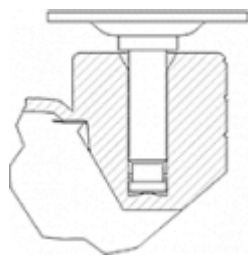

Soporte

Soporte de poliamida para albergar dos ruedas gemelas.
Fijaciones: platina y espiga roscada. Acabado en poliamida negra. Diámetro de la rueda de 80 a 120 mm. Con y sin freno.

Productos Similares

4-1324