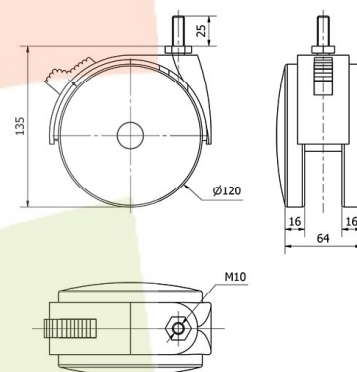

## SERIE DKG-DKG Negro 4-1330

EAN 8422202413303

Ruedas color negro de la serie DKG especialmente indicadas para soportar cargas hasta 120 Kg.

Se aplica en expositores, muebles, equipos de belleza y peluquerías, sillas de oficina, taburetes, percheros, fotocopiadoras, ebanisterías, útiles de hospitales, mobiliario clínico sanitario, porta goteros, goteros, canapés, cubos de basura.

### Datos técnicos

Tipo Soporte	<b>Giratorio</b>
Tipo Fijación	<b>Espiga roscada</b>
Tipo Freno	<b>Freno Rueda</b>
Material	<b>Poliamida</b>
Cojinete	<b>Liso</b>
Diámetro (mm)	<b>120</b>
Medidas Espiga	<b>10x25</b>
Diámetro agujero (mm)	<b>10</b>
Altura total (mm)	<b>146</b>
Capacidad de carga (kg)	<b>120</b>
Peso Unitario de la rueda (kg)	<b>0.462</b>
Volumen (cm <sup>3</sup> )	<b>459</b>

### CAD

Para visualizar la imagen con mayor resolución y mas detalles técnicos, puedes acceder a la sección del CAD.

## Soporte

Soporte de poliamida para albergar dos ruedas gemelas.  
Fijaciones: platina y espiga roscada. Acabado en poliamida negra. Diámetro de la rueda de 80 a 120 mm. Con y sin freno.