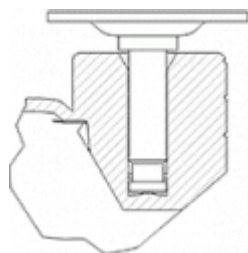

DKG: Alta capacidad de carga. Ligera y resistente.

Datos técnicos

Tipo Soporte	Giratorio
Tipo Fijación	Espiga roscada
Tipo Freno	Freno Rueda
Material	Poliamida
Cojinete	Liso
Diámetro (mm)	80
Medidas Espiga	10x25
Diámetro agujero (mm)	10
Altura total (mm)	102
Capacidad de carga (kg)	80
Peso Unitario de la rueda (kg)	0.26
Volumen (cm ³)	242

CAD

Para visualizar la imagen con mayor resolución y mas detalles técnicos, puedes acceder a la sección del CAD.

Soporte

Soporte de poliamida para albergar dos ruedas gemelas.
Fijaciones: platina y espiga roscada. Acabado en poliamida negra. Diámetro de la rueda de 80 a 120 mm. Con y sin freno.