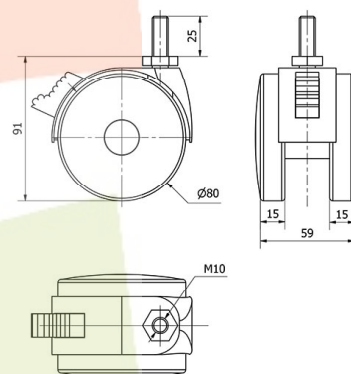

SERIE DKG-DKG Negro 4-1328

EAN 8422202413280

Ruedas color negro de la serie DKG especialmente indicadas para soportar cargas hasta 120 Kg.

Se aplica en expositores, muebles, equipos de belleza y peluquerías, sillas de oficina, taburetes, percheros, fotocopiadoras, ebanisterías, útiles de hospitales, mobiliario clínico sanitario, porta goteros, goteros, canapés, cubos de basura.

DKG: Alta capacidad de carga. Ligera y resistente.

Datos técnicos

Tipo Soporte	Giratorio
Tipo Fijación	Espiga roscada
Tipo Freno	Freno Rueda
Material	Poliamida
Cojinete	Liso
Diámetro (mm)	80
Medidas Espiga	10x25
Diámetro agujero (mm)	10
Altura total (mm)	102
Capacidad de carga (kg)	80
Peso Unitario de la rueda (kg)	0.26
Volumen (cm ³)	242

CAD

Para visualizar la imagen con mayor resolución y mas detalles técnicos, puedes acceder a la sección del CAD.

Soporte

Soporte de poliamida para albergar dos ruedas gemelas.
Fijaciones: platina y espiga roscada. Acabado en poliamida negra. Diámetro de la rueda de 80 a 120 mm. Con y sin freno.