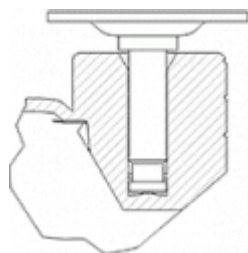

### Datos técnicos

Tipo Soporte	<b>Giratorio</b>
Tipo Fijación	<b>Platina</b>
Tipo Freno	<b>Freno Rueda</b>
Material	<b>Poliamida</b>
Cojinete	<b>Liso</b>
Diámetro (mm)	<b>120</b>
Medidas de la placa (mm)	<b>64x64</b>
Diámetro agujero (mm)	<b>10</b>
Altura total (mm)	<b>146</b>
Capacidad de carga (kg)	<b>120</b>
Peso Unitario de la rueda (kg)	<b>0.551</b>
Volumen (cm <sup>3</sup> )	<b>860</b>

### CAD

Para visualizar la imagen con mayor resolución y mas detalles técnicos, puedes acceder a la sección del CAD.

## Soporte

Soporte de poliamida para albergar dos ruedas gemelas.  
Fijaciones: platina y espiga roscada. Acabado en poliamida negro. Diámetro de la rueda de 80 a 120 mm. Con y sin freno.