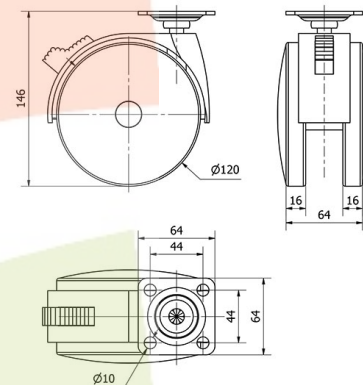

### Datos técnicos

Tipo Soporte	<b>Giratorio</b>
Tipo Fijación	<b>Platina</b>
Tipo Freno	<b>Freno Rueda</b>
Material	<b>Poliamida</b>
Cojinete	<b>Liso</b>
Diámetro (mm)	<b>120</b>
Medidas de la placa (mm)	<b>64x64</b>
Diámetro agujero (mm)	<b>10</b>
Altura total (mm)	<b>146</b>
Capacidad de carga (kg)	<b>120</b>
Peso Unitario de la rueda (kg)	<b>0.551</b>
Volumen (cm <sup>3</sup> )	<b>860</b>

### CAD

Para visualizar la imagen con mayor resolución y mas detalles técnicos, puedes acceder a la sección del CAD.

## Soporte

Soporte de poliamida para albergar dos ruedas gemelas.  
Fijaciones: platina y espiga roscada. Acabado en poliamida negro. Diámetro de la rueda de 80 a 120 mm. Con y sin freno.