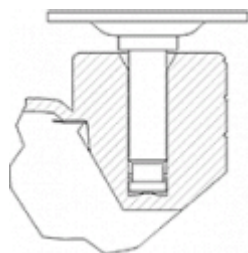

DKG: Alta capacidad de carga. Ligera y resistente.

Datos técnicos

Tipo Soporte	Giratorio
Tipo Fijación	Platina
Tipo Freno	Freno Rueda
Material	Poliamida
Cojinete	Liso
Diámetro (mm)	100
Medidas de la placa (mm)	64x64
Diámetro agujero (mm)	10
Altura total (mm)	125
Capacidad de carga (kg)	100
Peso Unitario de la rueda (kg)	0.509
Volumen (cm ³)	656

CAD

Para visualizar la imagen con mayor resolución y mas detalles técnicos, puedes acceder a la sección del CAD.

Soporte

Soporte de poliamida para albergar dos ruedas gemelas.
Fijaciones: platina y espiga roscada. Acabado en poliamida negro. Diámetro de la rueda de 80 a 120 mm. Con y sin freno.