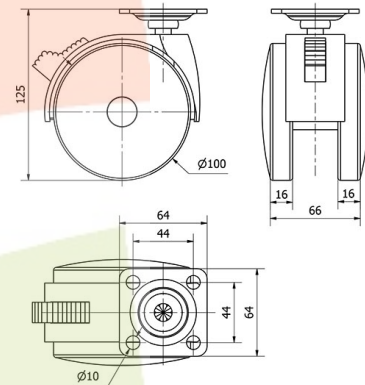

SERIE DKG-DKG Negro 4-1326

EAN 8422202413266

Ruedas color negro de la serie DKG especialmente indicadas para soportar cargas hasta 120 Kg.

Se aplica en expositores, muebles, equipos de belleza y peluquerías, sillas de oficina, taburetes, percheros, fotocopiadoras, ebanisterías, útiles de hospitales, mobiliario clínico sanitario, porta goteros, goteros, canapés, cubos de basura.

DKG: Alta capacidad de carga. Ligera y resistente.

Datos técnicos

Tipo Soporte	Giratorio
Tipo Fijación	Platina
Tipo Freno	Freno Rueda
Material	Poliamida
Cojinete	Liso
Diámetro (mm)	100
Medidas de la placa (mm)	64x64
Diámetro agujero (mm)	10
Altura total (mm)	125
Capacidad de carga (kg)	100
Peso Unitario de la rueda (kg)	0.509
Volumen (cm ³)	656

CAD

Para visualizar la imagen con mayor resolución y mas detalles técnicos, puedes acceder a la sección del CAD.

Soporte

Soporte de poliamida para albergar dos ruedas gemelas.
Fijaciones: platina y espiga roscada. Acabado en poliamida negro. Diámetro de la rueda de 80 a 120 mm. Con y sin freno.