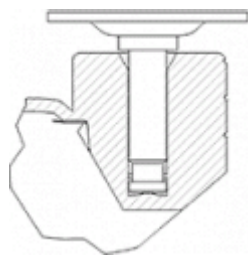

### Datos técnicos

Tipo Soporte	<b>Giratorio</b>
Tipo Fijación	<b>Platina</b>
Tipo Freno	<b>Freno Rueda</b>
Material	<b>Poliamida</b>
Cojinete	<b>Liso</b>
Diámetro (mm)	<b>80</b>
Medidas de la placa (mm)	<b>64x64</b>
Diámetro agujero (mm)	<b>10</b>
Altura total (mm)	<b>102</b>
Capacidad de carga (kg)	<b>80</b>
Peso Unitario de la rueda (kg)	<b>0.353</b>
Volumen (cm <sup>3</sup> )	<b>470</b>

### CAD

Para visualizar la imagen con mayor resolución y mas detalles técnicos, puedes acceder a la sección del CAD.

## Soporte

Soporte de poliamida para albergar dos ruedas gemelas.  
Fijaciones: platina y espiga roscada. Acabado en poliamida negro. Diámetro de la rueda de 80 a 120 mm. Con y sin freno.