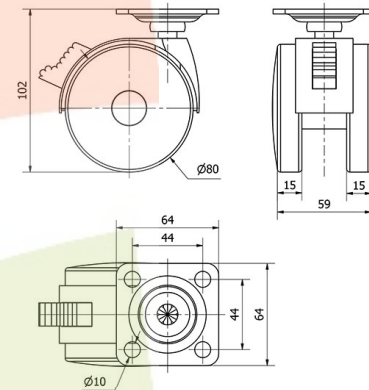

## SERIE DKG-DKG Negro 4-1325

EAN 8422202413259

Ruedas color negro de la serie DKG especialmente indicadas para soportar cargas hasta 120 Kg.

Se aplica en expositores, muebles, equipos de belleza y peluquerías, sillas de oficina, taburetes, percheros, fotocopiadoras, ebanisterías, útiles de hospitales, mobiliario clínico sanitario, porta goteros, goteros, canapés, cubos de basura.

### Datos técnicos

Tipo Soporte	<b>Giratorio</b>
Tipo Fijación	<b>Platina</b>
Tipo Freno	<b>Freno Rueda</b>
Material	<b>Poliamida</b>
Cojinete	<b>Liso</b>
Diámetro (mm)	<b>80</b>
Medidas de la placa (mm)	<b>64x64</b>
Diámetro agujero (mm)	<b>10</b>
Altura total (mm)	<b>102</b>
Capacidad de carga (kg)	<b>80</b>
Peso Unitario de la rueda (kg)	<b>0.353</b>
Volumen (cm <sup>3</sup> )	<b>470</b>

### CAD

Para visualizar la imagen con mayor resolución y mas detalles técnicos, puedes acceder a la sección del CAD.

## Soporte

Soporte de poliamida para albergar dos ruedas gemelas.  
Fijaciones: platina y espiga roscada. Acabado en poliamida negro. Diámetro de la rueda de 80 a 120 mm. Con y sin freno.