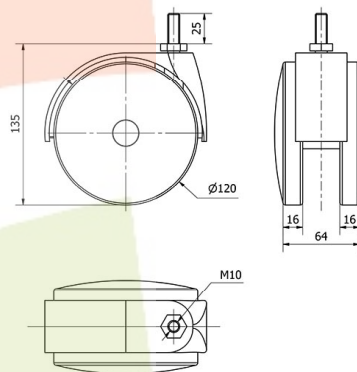

### Datos técnicos

Tipo Soporte	<b>Giratorio</b>
Tipo Fijación	<b>Espiga roscada</b>
Tipo Freno	<b>Sin Freno</b>
Material	<b>Poliamida</b>
Cojinete	<b>Liso</b>
Diámetro (mm)	<b>120</b>
Medidas Espiga	<b>10x25</b>
Diámetro agujero (mm)	<b>10</b>
Altura total (mm)	<b>146</b>
Capacidad de carga (kg)	<b>120</b>
Peso Unitario de la rueda (kg)	<b>0.46</b>
Volumen (cm <sup>3</sup> )	<b>459</b>

### CAD

Para visualizar la imagen con mayor resolución y mas detalles técnicos, puedes acceder a la sección del CAD.

## Soporte

Soporte de poliamida para albergar dos ruedas gemelas.  
Fijaciones: platina y espiga roscada. Acabado en poliamida negra. Diámetro de la rueda de 80 a 120 mm. Con y sin freno.