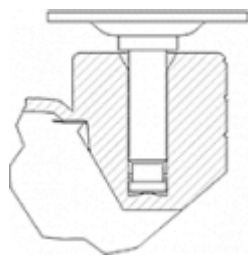

Soporte

Soporte de poliamida para albergar dos ruedas gemelas.
Fijaciones: platina y espiga roscada. Acabado en poliamida negra. Diámetro de la rueda de 80 a 120 mm. Con y sin freno.

Productos Similares

4-1330