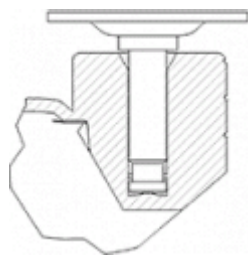

DKG: Alta capacidad de carga. Ligera y resistente.

Datos técnicos

Tipo Soporte	Giratorio
Tipo Fijación	Espiga roscada
Tipo Freno	Sin Freno
Material	Poliamida
Cojinete	Liso
Diámetro (mm)	100
Medidas Espiga	10x25
Diámetro agujero (mm)	10
Altura total (mm)	125
Capacidad de carga (kg)	100
Peso Unitario de la rueda (kg)	0.406
Volumen (cm ³)	345

CAD

Para visualizar la imagen con mayor resolución y mas detalles técnicos, puedes acceder a la sección del CAD.

Soporte

Soporte de poliamida para albergar dos ruedas gemelas.
Fijaciones: platina y espiga roscada. Acabado en poliamida negra. Diámetro de la rueda de 80 a 120 mm. Con y sin freno.