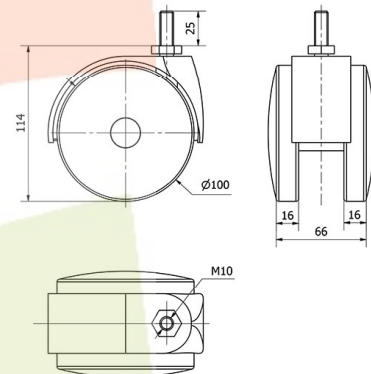

SERIE DKG-DKG Negro 4-1323

EAN 8422202413235

Ruedas color negro de la serie DKG especialmente indicadas para soportar cargas hasta 120 Kg.

Se aplica en expositores, muebles, equipos de belleza y peluquerías, sillas de oficina, taburetes, percheros, fotocopiadoras, ebanisterías, útiles de hospitales, mobiliario clínico sanitario, porta goteros, goteros, canapés, cubos de basura.

DKG: Alta capacidad de carga. Ligera y resistente.

Datos técnicos

Tipo Soporte	Giratorio
Tipo Fijación	Espiga roscada
Tipo Freno	Sin Freno
Material	Poliamida
Cojinete	Liso
Diámetro (mm)	100
Medidas Espiga	10x25
Diámetro agujero (mm)	10
Altura total (mm)	125
Capacidad de carga (kg)	100
Peso Unitario de la rueda (kg)	0.406
Volumen (cm ³)	345

CAD

Para visualizar la imagen con mayor resolución y mas detalles técnicos, puedes acceder a la sección del CAD.

Soporte

Soporte de poliamida para albergar dos ruedas gemelas.
Fijaciones: platina y espiga roscada. Acabado en poliamida negra. Diámetro de la rueda de 80 a 120 mm. Con y sin freno.