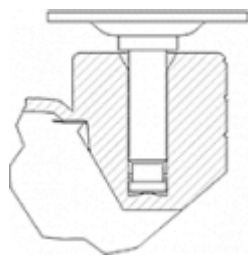

DKG: Alta capacidad de carga. Ligera y resistente.

Datos técnicos

Tipo Soporte	Giratorio
Tipo Fijación	Platina
Tipo Freno	Sin Freno
Material	Poliamida
Cojinete	Liso
Diámetro (mm)	120
Medidas de la placa (mm)	64x64
Diámetro agujero (mm)	10
Altura total (mm)	146
Capacidad de carga (kg)	120
Peso Unitario de la rueda (kg)	0.535
Volumen (cm ³)	860

CAD

Para visualizar la imagen con mayor resolución y mas detalles técnicos, puedes acceder a la sección del CAD.

Soporte

Soporte de poliamida para albergar dos ruedas gemelas.
Fijaciones: platina y espiga roscada. Acabado en polipropileno negro. Diámetro de la rueda de 80 a 120 mm. Con y sin freno.