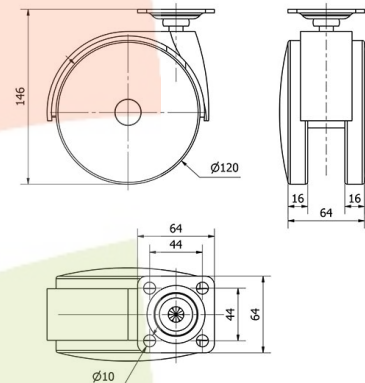

SERIE DKG-DKG Negro 4-1321

EAN 8422202413211

Ruedas color negro de la serie DKG especialmente indicadas para soportar cargas hasta 120 Kg.

Se aplica en expositores, muebles, equipos de belleza y peluquerías, sillas de oficina, taburetes, percheros, fotocopiadoras, ebanisterías, útiles de hospitales, mobiliario clínico sanitario, porta goteros, goteros, canapés, cubos de basura.

DKG: Alta capacidad de carga. Ligera y resistente.

Datos técnicos

Tipo Soporte	Giratorio
Tipo Fijación	Platina
Tipo Freno	Sin Freno
Material	Poliamida
Cojinete	Liso
Diámetro (mm)	120
Medidas de la placa (mm)	64x64
Diámetro agujero (mm)	10
Altura total (mm)	146
Capacidad de carga (kg)	120
Peso Unitario de la rueda (kg)	0.535
Volumen (cm ³)	860

CAD

Para visualizar la imagen con mayor resolución y mas detalles técnicos, puedes acceder a la sección del CAD.

Soporte

Soporte de poliamida para albergar dos ruedas gemelas.
Fijaciones: platina y espiga roscada. Acabado en polipropileno negro. Diámetro de la rueda de 80 a 120 mm. Con y sin freno.