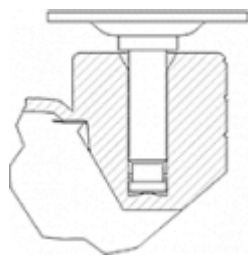

### Datos técnicos

Tipo Soporte	<b>Giratorio</b>
Tipo Fijación	<b>Platina</b>
Tipo Freno	<b>Sin Freno</b>
Material	<b>Poliamida</b>
Cojinete	<b>Liso</b>
Diámetro (mm)	<b>100</b>
Medidas de la placa (mm)	<b>64x64</b>
Diámetro agujero (mm)	<b>10</b>
Altura total (mm)	<b>125</b>
Capacidad de carga (kg)	<b>100</b>
Peso Unitario de la rueda (kg)	<b>0.515</b>
Volumen (cm <sup>3</sup> )	<b>656</b>

### CAD

Para visualizar la imagen con mayor resolución y mas detalles técnicos, puedes acceder a la sección del CAD.

## Soporte

Soporte de poliamida para albergar dos ruedas gemelas.  
Fijaciones: platina y espiga roscada. Acabado en polipropileno negro. Diámetro de la rueda de 80 a 120 mm. Con y sin freno.