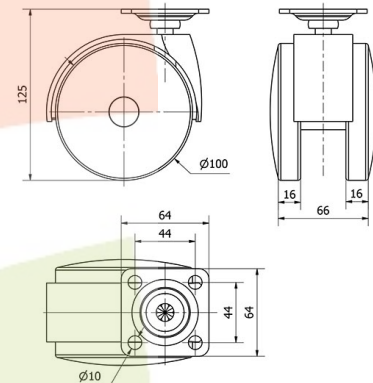

## SERIE DKG-DKG Negro 4-1320

EAN 8422202413204

Ruedas color negro de la serie DKG especialmente indicadas para soportar cargas hasta 120 Kg.

Se aplica en expositores, muebles, equipos de belleza y peluquerías, sillas de oficina, taburetes, percheros, fotocopiadoras, ebanisterías, útiles de hospitales, mobiliario clínico sanitario, porta goteros, goteros, canapés, cubos de basura.

### Datos técnicos

Tipo Soporte	<b>Giratorio</b>
Tipo Fijación	<b>Platina</b>
Tipo Freno	<b>Sin Freno</b>
Material	<b>Poliamida</b>
Cojinete	<b>Liso</b>
Diámetro (mm)	<b>100</b>
Medidas de la placa (mm)	<b>64x64</b>
Diámetro agujero (mm)	<b>10</b>
Altura total (mm)	<b>125</b>
Capacidad de carga (kg)	<b>100</b>
Peso Unitario de la rueda (kg)	<b>0.515</b>
Volumen (cm <sup>3</sup> )	<b>656</b>

### CAD

Para visualizar la imagen con mayor resolución y mas detalles técnicos, puedes acceder a la sección del CAD.

## Soporte

Soporte de poliamida para albergar dos ruedas gemelas.  
Fijaciones: platina y espiga roscada. Acabado en polipropileno negro. Diámetro de la rueda de 80 a 120 mm. Con y sin freno.