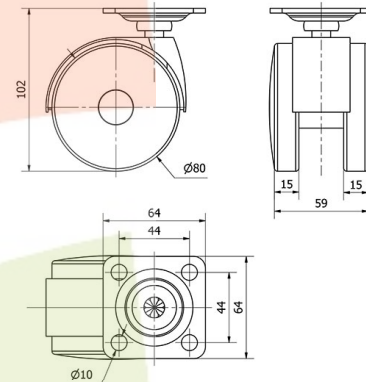

SERIE DKG-DKG Negro 4-1319

EAN 8422202413198

Ruedas color negro de la serie DKG especialmente indicadas para soportar cargas hasta 120 Kg.

Se aplica en expositores, muebles, equipos de belleza y peluquerías, sillas de oficina, taburetes, percheros, fotocopiadoras, ebanisterías, útiles de hospitales, mobiliario clínico sanitario, porta goteros, goteros, canapés, cubos de basura.

DKG: Alta capacidad de carga. Ligera y resistente.

Datos técnicos

Tipo Soporte	Giratorio
Tipo Fijación	Platina
Tipo Freno	Sin Freno
Material	Poliamida
Cojinete	Liso
Diámetro (mm)	80
Medidas de la placa (mm)	64x64
Diámetro agujero (mm)	10
Altura total (mm)	102
Capacidad de carga (kg)	80
Peso Unitario de la rueda (kg)	0.343
Volumen (cm ³)	470

CAD

Para visualizar la imagen con mayor resolución y mas detalles técnicos, puedes acceder a la sección del CAD.

Soporte

Soporte de poliamida para albergar dos ruedas gemelas.
Fijaciones: platina y espiga roscada. Acabado en polipropileno negro. Diámetro de la rueda de 80 a 120 mm. Con y sin freno.