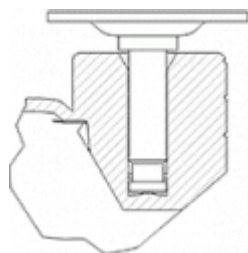

DKG: Alta capacidad de carga. Ligera y resistente.

Datos técnicos

Tipo Soporte	Giratorio
Tipo Fijación	Platina
Tipo Freno	Sin Freno
Material	Poliamida
Cojinete	Liso
Diámetro (mm)	80
Medidas de la placa (mm)	64x64
Diámetro agujero (mm)	10
Altura total (mm)	102
Capacidad de carga (kg)	80
Peso Unitario de la rueda (kg)	0.343
Volumen (cm ³)	470

CAD

Para visualizar la imagen con mayor resolución y mas detalles técnicos, puedes acceder a la sección del CAD.

Soporte

Soporte de poliamida para albergar dos ruedas gemelas.
Fijaciones: platina y espiga roscada. Acabado en polipropileno negro. Diámetro de la rueda de 80 a 120 mm. Con y sin freno.