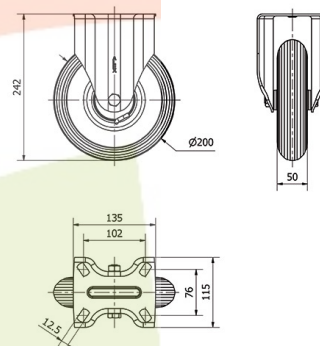

SERIE ZV-RIL 4-1263

EAN 8422202412634

Ruedas color gris, con llantas metálicas y cubiertas neumáticas especialmente indicadas para soportar cargas hasta 75 Kg.

Se aplica en: carros de transporte, transporte de útiles.

RIL: silenciosa, no deja huella.

Datos técnicos

Tipo Soporte	Fijo
Tipo Fijación	Platina
Tipo Freno	Sin Freno
Material	Rueda Neumatica
Cojinete	Rodillos
Diámetro (mm)	200
Ancho de banda (mm)	50
Medidas de la placa (mm)	136x116
Distancia entre agujeros (mm)	110x84/98x66
Diámetro agujero (mm)	10
Altura total (mm)	242
Capacidad de carga (kg)	75
Peso Unitario de la rueda (kg)	1.9
Volumen (cm ³)	3818

CAD

Para visualizar la imagen con mayor resolución y mas detalles técnicos, puedes acceder a la sección del CAD.

Soporte

Chapa de acero hasta 4 m/m de espesor. Acabado cincado brillante. Impinchables. Silenciosas. No dejan huella. Fabricadas según normas europeas EN 12532.