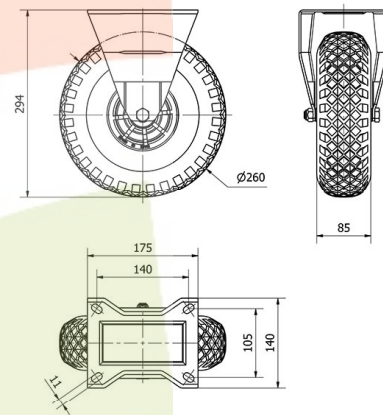

SERIE WL-RIP 4-1259

EAN 8422202412597

Ruedas color negro, con llanta de poliamix y cubierta neumática de 4 lonas especialmente indicadas para soportar cargas hasta 175 Kg.

Se aplica en: carretillas de reparto, carros portabolletas, bidones, remolques, carros de almacén, plataformas, carros de transporte.

RIP: Neumática, silenciosa, buena amortiguación a los golpes.

Datos técnicos

Tipo Soporte	Fijo
Tipo Fijación	Platina
Tipo Freno	Sin Freno
Material	Rueda Neumatica
Cojinete	Rodillos
Diámetro (mm)	260
Ancho de banda (mm)	85
Medidas de la placa (mm)	175x140
Distancia entre agujeros (mm)	140x105
Diámetro agujero (mm)	10
Altura total (mm)	294
Capacidad de carga (kg)	175
Peso Unitario de la rueda (kg)	3.63
Volumen (cm ³)	7203

CAD

Para visualizar la imagen con mayor resolución y mas detalles técnicos, puedes acceder a la sección del CAD.

Soporte

Chapa de acero embutida. Acabado cincado brillante. Buena amortiguación a los golpes. Baja resistencia a la rodadura en suelos irregulares. La cámara de aire protege el piso.

Productos Similares

4-1256

4-0904

Aro

Llanta de poliamix y cubierta neumática de 4 lonas

Facilidad de desplazamiento Bueno

Ruido durante la marcha Muy bueno

Protección del suelo Excelente