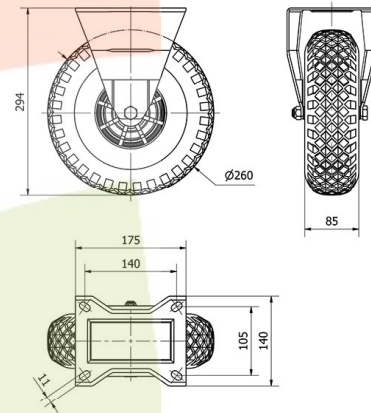

SERIE WL-RIP 4-1258

EAN 8422202412580

Ruedas color negro, con llanta de poliamix y cubierta neumática de 4 lonas especialmente indicadas para soportar cargas hasta 175 Kg.

Se aplica en: carretillas de reparto, carros portabolletas, bidones, remolques, carros de almacén, plataformas, carros de transporte.

RIP: Neumática, silenciosa, buena amortiguación a los golpes.

Datos técnicos

Tipo Soporte	Fijo
Tipo Fijación	Platina
Tipo Freno	Sin Freno
Material	Rueda Neumatica
Cojinete	Liso
Diámetro (mm)	260
Ancho de banda (mm)	85
Medidas de la placa (mm)	175x140
Distancia entre agujeros (mm)	140x105
Diámetro agujero (mm)	10
Altura total (mm)	294
Capacidad de carga (kg)	175
Peso Unitario de la rueda (kg)	3.499
Volumen (cm ³)	7203

CAD

Para visualizar la imagen con mayor resolución y mas detalles técnicos, puedes acceder a la sección del CAD.

Soporte

Chapa de acero embutida. Acabado cincado brillante. Buena amortiguación a los golpes. Baja resistencia a la rodadura en suelos irregulares. La cámara de aire protege el piso.

Productos Similares

4-1255

4-0903

Aro

Llanta de poliamix y cubierta neumática de 4 lonas

Facilidad de desplazamiento Bueno

Ruido durante la marcha Muy bueno

Protección del suelo Excelente