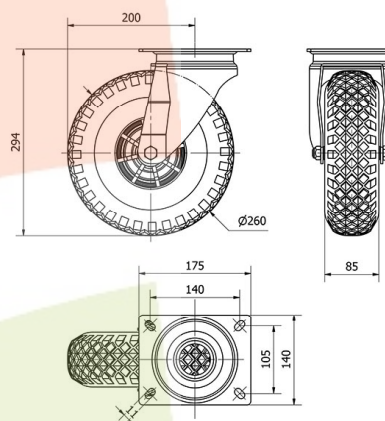

SERIE WL-RIP 4-1255

EAN 8422202412559

Ruedas color negro, con llanta de poliamix y cubierta neumática de 4 lonas especialmente indicadas para soportar cargas hasta 175 Kg.

Se aplica en: carretillas de reparto, carros portabolletas, bidones, remolques, carros de almacén, plataformas, carros de transporte.

RIP: Neumática, silenciosa, buena amortiguación a los golpes.

Datos técnicos

Tipo Soporte	Giratorio
Tipo Fijación	Platina
Tipo Freno	Sin Freno
Material	Rueda Neumatica
Cojinete	Liso
Diámetro (mm)	260
Ancho de banda (mm)	85
Medidas de la placa (mm)	175x140
Distancia entre agujeros (mm)	140x105
Diámetro agujero (mm)	10
Radio de giro (mm)	200
Altura total (mm)	294
Capacidad de carga (kg)	175
Peso Unitario de la rueda (kg)	4.392
Volumen (cm ³)	11833

CAD

Para visualizar la imagen con mayor resolución y mas detalles técnicos, puedes acceder a la sección del CAD.

Soporte

Chapa de acero embutida. Acabado cincado brillante. Buena amortiguación a los golpes. Baja resistencia a la rodadura en suelos irregulares. La cámara de aire protege el piso.

Productos Similares

4-1258

4-0903

Aro

Llanta de poliamix y cubierta neumática de 4 lonas

Facilidad de desplazamiento Bueno

Ruido durante la marcha Muy bueno

Protección del suelo Excelente