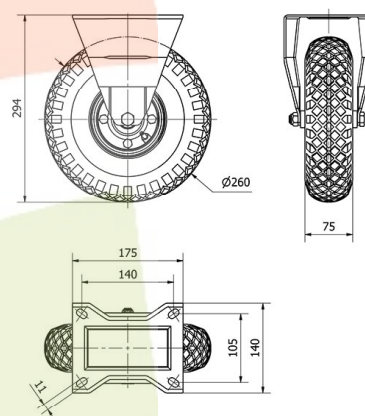

SERIE WL-RIT 4-0925

EAN 8422202409252

Ruedas color negro, con llanta de poliamix y cubierta neumática de 4 y 6 lonas especialmente indicadas para soportar cargas hasta 220 Kg.

Se aplica en: carretillas de reparto, carros portabotellas, bidones, remolques, carros de almacén, plataformas, carros de transporte.

RIT: Neumática, silenciosa, buena amortiguación a los golpes.

Datos técnicos

Tipo Soporte	Fijo
Tipo Fijación	Platina
Tipo Freno	Sin Freno
Material	Rueda Neumatica
Cojinete	Bolas
Diámetro (mm)	260
Ancho de banda (mm)	85
Medidas de la placa (mm)	175x140
Distancia entre agujeros (mm)	140x105
Diámetro agujero (mm)	10
Altura total (mm)	294
Capacidad de carga (kg)	200
Peso Unitario de la rueda (kg)	3.12
Volumen (cm ³)	7203

CAD

Para visualizar la imagen con mayor resolución y mas detalles técnicos, puedes acceder a la sección del CAD.

Soporte

Chapa de acero embutida. Acabado cincado brillante. Buena amortiguación a los golpes. Baja resistencia a la rodadura en suelos irregulares. La cámara de aire protege el piso.

Productos Similares

4-0924

4-0926

Aro

Llanta metálica y cubierta neumática de 4/6 lonas

Facilidad de desplazamiento Bueno

Ruido durante la marcha Muy bueno

Protección del suelo Excelente