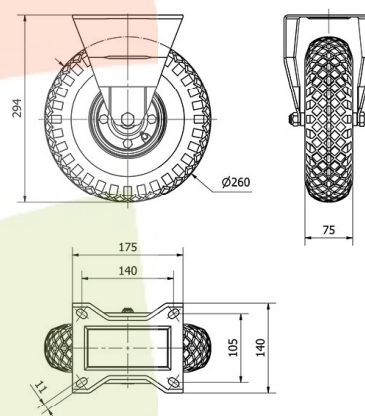

SERIE WL-RIT 4-0923

EAN 8422202409238

Ruedas color negro, con llanta de poliamix y cubierta neumática de 4 y 6 lonas especialmente indicadas para soportar cargas hasta 220 Kg.

Se aplica en: carretillas de reparto, carros portabotellas, bidones, remolques, carros de almacén, plataformas, carros de transporte.

RIT: Neumática, silenciosa, buena amortiguación a los golpes.

Datos técnicos

Tipo Soporte	Fijo
Tipo Fijación	Platina
Tipo Freno	Sin Freno
Material	Rueda Neumatica
Cojinete	Rodillos
Diámetro (mm)	260
Ancho de banda (mm)	85
Medidas de la placa (mm)	175x140
Distancia entre agujeros (mm)	140x105
Diámetro agujero (mm)	10
Altura total (mm)	294
Capacidad de carga (kg)	200
Peso Unitario de la rueda (kg)	3.14
Volumen (cm ³)	7203

CAD

Para visualizar la imagen con mayor resolución y mas detalles técnicos, puedes acceder a la sección del CAD.

Soporte

Chapa de acero embutida. Acabado cincado brillante. Buena amortiguación a los golpes. Baja resistencia a la rodadura en suelos irregulares. La cámara de aire protege el piso.

Productos Similares

4-0922

4-0905

Aro

Llanta metálica y cubierta neumática de 4/6 lonas

Facilidad de desplazamiento	Bueno
Ruido durante la marcha	Muy bueno
Protección del suelo	Excelente