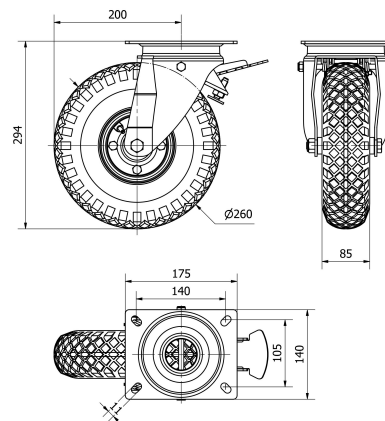

SERIE WL-RIT 4-0907

EAN 8422202409078

Ruedas color negro, con llanta de poliamix y cubierta neumática de 4 y 6 lonas especialmente indicadas para soportar cargas hasta 220 Kg.

Se aplica en: carretillas de reparto, carros portabotellas, bidones, remolques, carros de almacén, plataformas, carros de transporte.

RIT: Neumática, silenciosa, buena amortiguación a los golpes.

Datos técnicos

Tipo Soporte	Giratorio
Tipo Fijación	Platina
Tipo Freno	Freno Rueda
Cojinete	Bolas
Diámetro (mm)	260
Ancho de banda (mm)	85
Medidas de la placa (mm)	175x140
Distancia entre agujeros (mm)	140x105
Diámetro agujero (mm)	10
Radio de giro (mm)	200
Altura total (mm)	294
Capacidad de carga (kg)	220
Peso Unitario de la rueda (kg)	4.1

CAD

Para visualizar la imagen con mayor resolución y mas detalles técnicos, puedes acceder a la sección del CAD.

Soporte

Chapa de acero embutida. Acabado cincado brillante. Buena amortiguación a los golpes. Baja resistencia a la rodadura en suelos irregulares. La cámara de aire protege el piso.