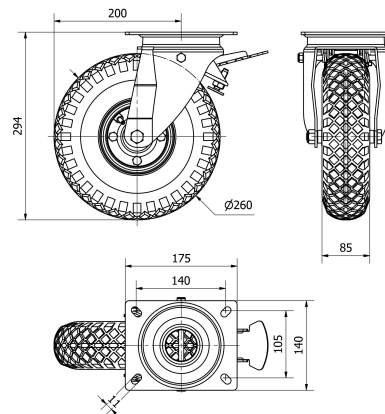

SERIE WL-RIT 4-0906

EAN 8422202409061

Ruedas color negro, con llanta de poliamix y cubierta neumática de 4 y 6 lonas especialmente indicadas para soportar cargas hasta 220 Kg.

Se aplica en: carretillas de reparto, carros portabotellas, bidones, remolques, carros de almacén, plataformas, carros de transporte.

RIT: Neumática, silenciosa, buena amortiguación a los golpes.

Datos técnicos

Tipo Soporte	Giratorio
Tipo Fijación	Platina
Tipo Freno	Freno Rueda
Cojinete	Rodillos
Diámetro (mm)	260
Ancho de banda (mm)	85
Medidas de la placa (mm)	175x140
Distancia entre agujeros (mm)	140x105
Diámetro agujero (mm)	10
Radio de giro (mm)	200
Altura total (mm)	294
Capacidad de carga (kg)	220
Peso Unitario de la rueda (kg)	4.06

CAD

Para visualizar la imagen con mayor resolución y mas detalles técnicos, puedes acceder a la sección del CAD.

Soporte

Chapa de acero embutida. Acabado cincado brillante. Buena amortiguación a los golpes. Baja resistencia a la rodadura en suelos irregulares. La cámara de aire protege el piso.