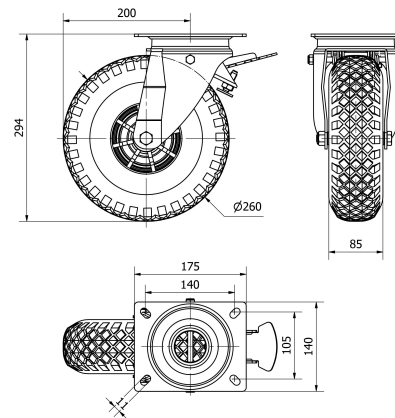

SERIE WL-RIP 4-0903

EAN 8422202409030

Ruedas color negro, con llanta de poliamix y cubierta neumática de 4 lonas especialmente indicadas para soportar cargas hasta 175 Kg.

Se aplica en: carretillas de reparto, carros portabolletas, bidones, remolques, carros de almacén, plataformas, carros de transporte.

RIP: Neumática, silenciosa, buena amortiguación a los golpes.

Datos técnicos

Tipo Soporte	Giratorio
Tipo Fijación	Platina
Tipo Freno	Freno Rueda
Cojinete	Liso
Diámetro (mm)	260
Ancho de banda (mm)	85
Medidas de la placa (mm)	175x140
Distancia entre agujeros (mm)	140x105
Diámetro agujero (mm)	10
Radio de giro (mm)	200
Altura total (mm)	294
Capacidad de carga (kg)	175
Peso Unitario de la rueda (kg)	4.492

CAD

Para visualizar la imagen con mayor resolución y mas detalles técnicos, puedes acceder a la sección del CAD.

Soporte

Chapa de acero embutida. Acabado cincado brillante. Buena amortiguación a los golpes. Baja resistencia a la rodadura en suelos irregulares. La cámara de aire protege el piso.