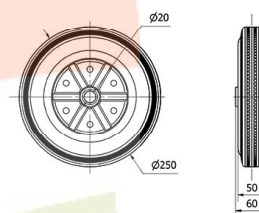

Aros de Goma negra BS 4-0752

EAN 8422202407524

Ruedas suaves y silenciosas.

Máxima protección de los suelos.

Absorción de golpes y vibraciones.

Datos técnicos

Tipo Soporte	Aro suelto
Material	Goma
Temperatura Mínima (°C)	-20
Temperatura Máxima (°C)	60
Cojinete	Rodillos
Color	Negro
Diámetro (mm)	250
Ancho de banda (mm)	50
Diámetro agujero del buje	20
Longitud del Buje	60
Capacidad de carga (kg)	250
Peso Unitario de la rueda (kg)	2.58
Volumen (cm ³)	3750

CAD

Para visualizar la imagen con mayor resolución y mas detalles técnicos, puedes acceder a la sección del CAD.