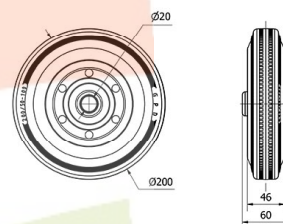

Aros de Goma negra BS 4-0745

EAN 8422202407456

Ruedas suaves y silenciosas.

Máxima protección de los suelos.

Absorción de golpes y vibraciones.

Datos técnicos

Tipo Soporte	Aro suelto
Material	Goma
Temperatura Mínima (°C)	-20
Temperatura Máxima (°C)	60
Cojinete	Rodillos
Color	Negro
Diámetro (mm)	200
Ancho de banda (mm)	46
Diámetro agujero del buje	20
Longitud del Buje	60
Capacidad de carga (kg)	230
Peso Unitario de la rueda (kg)	1.925
Volumen (cm ³)	2400
Antihilos	2-0818

CAD

Para visualizar la imagen con mayor resolución y mas detalles técnicos, puedes acceder a la sección del CAD.