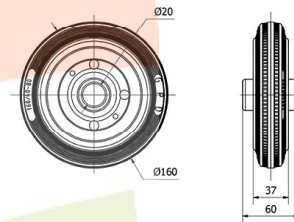

Aros de Goma negra BS 4-0744

EAN 8422202407449

Ruedas suaves y silenciosas.

Máxima protección de los suelos.

Absorción de golpes y vibraciones.

Datos técnicos

Tipo Soporte	Aro suelto
Material	Goma
Temperatura Mínima (°C)	-20
Temperatura Máxima (°C)	60
Cojinete	Rodillos
Color	Negro
Diámetro (mm)	160
Ancho de banda (mm)	37
Diámetro agujero del buje	20
Longitud del Buje	60
Capacidad de carga (kg)	180
Peso Unitario de la rueda (kg)	1.11
Volumen (cm ³)	1536

CAD

Para visualizar la imagen con mayor resolución y mas detalles técnicos, puedes acceder a la sección del CAD.