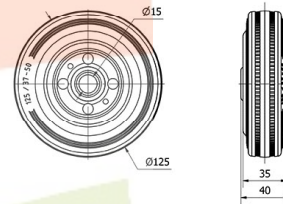

Aros de Goma negra BS 4-0743

EAN 8422202407432

Ruedas suaves y silenciosas.

Máxima protección de los suelos.

Absorción de golpes y vibraciones.

Datos técnicos

Tipo Soporte	Aro suelto
Material	Goma
Temperatura Mínima (°C)	-20
Temperatura Máxima (°C)	60
Cojinete	Rodillos
Color	Negro
Diámetro (mm)	125
Ancho de banda (mm)	35
Diámetro agujero del buje	15
Longitud del Buje	40
Capacidad de carga (kg)	140
Peso Unitario de la rueda (kg)	0.565
Volumen (cm ³)	625
Antihilos	2-0816

CAD

Para visualizar la imagen con mayor resolución y mas detalles técnicos, puedes acceder a la sección del CAD.