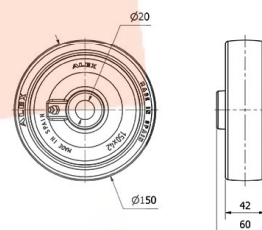

## Aros de Poliuretano inyectado PO 4-0482

EAN 8422202404820

Funcionamiento elástico y silencioso.

Ofrece gran protección de los suelos.

Silenciosa.

Gran duración al desgaste.

### Datos técnicos

Tipo Soporte	<b>Aro suelto</b>
Material	<b>Poliuretano</b>
Temperatura Mínima (°C)	<b>-25</b>
Temperatura Máxima (°C)	<b>80</b>
Dureza del bandaje	<b>90-95° SHORE A</b>
Cojinete	<b>Liso</b>
Color	<b>Rojo</b>
Diámetro (mm)	<b>150</b>
Ancho de banda (mm)	<b>42</b>
Diámetro agujero del buje	<b>20</b>
Longitud del Buje	<b>60</b>
Capacidad de carga (kg)	<b>450</b>
Peso Unitario de la rueda (kg)	<b>0.617</b>
Volumen (cm <sup>3</sup> )	<b>1350</b>
Antihilos	<b>4-1190</b>

### CAD

Para visualizar la imagen con mayor resolución y mas detalles técnicos, puedes acceder a la sección del CAD.