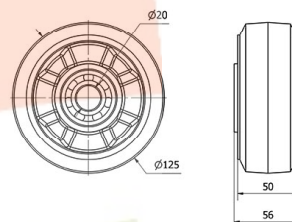

CAD

Para visualizar la imagen con mayor resolución y mas detalles técnicos, puedes acceder a la sección del CAD.